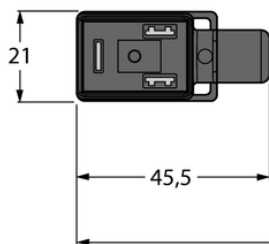

## Złącze dla zaworu typ BI VIS02-S80E-1-WSC5.31T/TXL - Turck

**Numer artykułu SKU:  
OC-TURCK023508**

Numer artykułu producenta:  
-----

Czas wysyłki: Do 2-3 dni

**TURCK**

### OPIS PRODUKTU

Aplikacja	Sygnał
Wykonanie	Przewód przedłużający
Złącze A	Złącze dla zaworu, Wykonanie BI
Liczba styków	2+PE
Uchwyt	Tworzywo sztuczne, TPU, Czarny/półprzezroczysty
Element ochronny	Dioda transil
Display switch state	LED, Żółty/żółty
Złącze B	Złącza, Prosty
Napięcie nominalne	24 V
Prąd	4 A
Średnica przewodu	Ø 5.2 mm
Długość przewodu	1.0 m
Otulina przewodu	PUR, Czarny
Liczba żył przewodu	3
Klasa ochrony	IP65, IP67, IP68