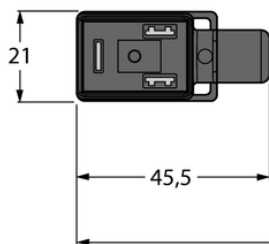

Złącze dla zaworu typ BI VIS02-S80E-1.5-WSC5.31T/TXL - Turck

**Numer artykułu SKU:
OC-TURCK023509**

Numer artykułu producenta:

Tylko na zamówienie

TURCK

OPIS PRODUKTU

Aplikacja	Sygnał
Wykonanie	Przewód przedłużający
Złącze A	Złącze dla zaworu, Wykonanie BI
Liczba styków	2+PE
Uchwyt	Tworzywo sztuczne, TPU, Czarny/półprzezroczysty
Element ochronny	Dioda transil
Display switch state	LED, Żółty/żółty
Złącze B	Złącza, Prosty
Napięcie nominalne	24 V
Prąd	4 A
Średnica przewodu	Ø 5.2 mm
Długość przewodu	1.50 m
Otulina przewodu	PUR, Czarny
Liczba żył przewodu	3
Klasa ochrony	IP65, IP67, IP68