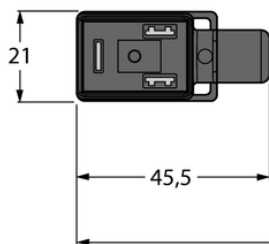

Złącze dla zaworu typ BI VIS02-S80E-5-WSC5.31T/TXL - Turck

**Numer artykułu SKU:
OC-TURCK023511**

Numer artykułu producenta:

Tylko na zamówienie

TURCK

OPIS PRODUKTU

Aplikacja	Sygnał
Wykonanie	Przewód przedłużający
Złącze A	Złącze dla zaworu, Wykonanie BI
Liczba styków	2+PE
Uchwyt	Tworzywo sztuczne, TPU, Czarny/półprzezroczysty
Element ochronny	Dioda transil
Display switch state	LED, Żółty/żółty
Złącze B	Złącza, Prosty
Napięcie nominalne	24 V
Prąd	4 A
Średnica przewodu	Ø 5.2 mm
Długość przewodu	5.0 m
Otulina przewodu	PUR, Czarny
Liczba żył przewodu	3
Klasa ochrony	IP65, IP67, IP68