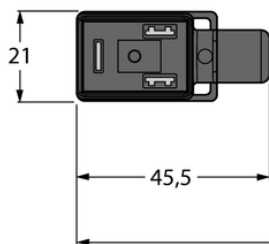

Złącze dla zaworu typ BI VIS02-S80E-0.6-RSC5.31T/TXL - Turck

**Numer artykułu SKU:
OC-TURCK023322**

Numer artykułu producenta:

Czas wysyłki: Do 2-3 dni

TURCK

OPIS PRODUKTU

Aplikacja	Sygnał
Wykonanie	Przewód przedłużający
Złącze A	Złącze dla zaworu, Wykonanie BI
Liczba styków	2+PE
Uchwyt	Tworzywo sztuczne, TPU, Czarny/półprzezroczysty
Element ochronny	Dioda transil
Display switch state	LED, Żółty/żółty
Złącze B	Złącza, Prosty
Napięcie nominalne	24 V
Prąd	4 A
Średnica przewodu	Ø 5.2 mm
Długość przewodu	0.60 m
Otulina przewodu	PUR, Czarny
Liczba żył przewodu	3
Klasa ochrony	IP65, IP67, IP68