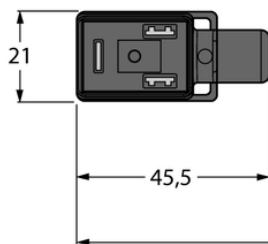

Złącze dla zaworu typ BI VIS02-A80E-5/TXL - Turck

**Numer artykułu SKU:
OC-TURCK023528**

Numer artykułu producenta:

Tylko na zamówienie

TURCK

OPIS PRODUKTU

Aplikacja	Sygnał
Wykonanie	Przewód podłączeniowy
Złącze A	Złącze dla zaworu, Wykonanie BI
Liczba styków	2+PE
Uchwyt	Tworzywo sztuczne, TPU, Czarny/półprzezroczysty
Element ochronny	bez obwodu ochronnego
Napięcie nominalne	230 V
Prąd	4 A
Średnica przewodu	Ø 5.7 mm
Długość przewodu	5.0 m
Otulina przewodu	PUR, Czarny
Liczba żył przewodu	3
Klasa ochrony	IP65, IP67, IP68

DANE TECHNICZNE

Nr kat.

OC-TURCK023528