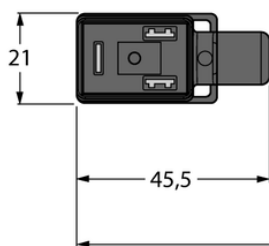

## Złącze dla zaworu typ BI VIS02-L80E-2/TXL - Turck

**Numer artykułu SKU:  
OC-TURCK023530**

Numer artykułu producenta:  
-----

Czas wysyłki: Do 2-3 dni

**TURCK**

## OPIS PRODUKTU

Aplikacja	Sygnal
Wykonanie	Przewód podłączeniowy
Złącze A	Złącze dla zaworu, Wykonanie BI
Liczba styków	2+PE
Uchwyt	Tworzywo sztuczne, TPU, Czarny/półprzezroczysty
Element ochronny	bez obwodu ochronnego
Display switch state	LED, Żółty/żółty
Napięcie nominalne	24 V
Prąd	4 A
Średnica przewodu	Ø 5.7 mm
Długość przewodu	2.0 m
Otulina przewodu	PUR, Czarny
Liczba żył przewodu	3
Klasa ochrony	IP65, IP67, IP68