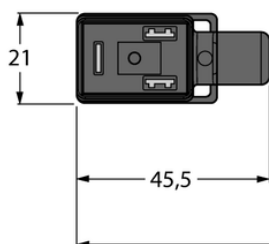

Złącze dla zaworu typ BI VIS02-L80E-5/TXL - Turck

**Numer artykułu SKU:
OC-TURCK023531**

Numer artykułu producenta:

Czas wysyłki: Do 2-3 dni

TURCK

OPIS PRODUKTU

Aplikacja	Sygnal
Wykonanie	Przewód podłączeniowy
Złącze A	Złącze dla zaworu, Wykonanie BI
Liczba styków	2+PE
Uchwyt	Tworzywo sztuczne, TPU, Czarny/półprzezroczysty
Element ochronny	bez obwodu ochronnego
Display switch state	LED, Żółty/żółty
Napięcie nominalne	24 V
Prąd	4 A
Średnica przewodu	Ø 5.7 mm
Długość przewodu	5.0 m
Otulina przewodu	PUR, Czarny
Liczba żył przewodu	3
Klasa ochrony	IP65, IP67, IP68