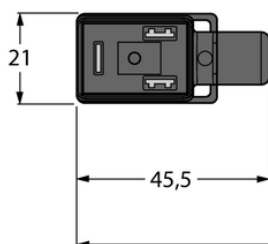

## Złącze dla zaworu typ BI VIS02-S80E-1-RSC5.31T/TEL - Turck

**Numer artykułu SKU:  
OC-TURCK023543**

Numer artykułu producenta:  
-----

Tylko na zamówienie

**TURCK**

## OPIS PRODUKTU

Aplikacja	Sygnał
Wykonanie	Przewód przedłużający
Złącze A	Złącze dla zaworu, Wykonanie BI
Liczba styków	2+PE
Uchwyt	Tworzywo sztuczne, TPU, Czarny/półprzezroczysty
Element ochronny	Dioda transil
Display switch state	LED, Żółty/żółty
Złącze B	Złącza, M12 × 1, Prosty
Liczba pinów	2+PE
Uchwyt	Tworzywo sztuczne, TPU, Czarny
Nakrętka łącząca / śruba zabezpieczająca	mosiądz, CuZn, Niklowane
Napięcie nominalne	24 V
Prąd	4 A
Średnica przewodu	Ø 5.3 mm
Długość przewodu	1.0 m
Otulina przewodu	PCW, Czarny
Liczba żył przewodu	3
Klasa ochrony	IP65, IP67, IP68