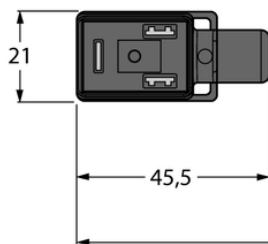

## Złącze dla zaworu typ BI VIS02-S80E-5-RSC5.31T/TEL - Turck

**Numer artykułu SKU:  
OC-TURCK023546**

Numer artykułu producenta:  
-----

Tylko na zamówienie

**TURCK**

## OPIS PRODUKTU

Aplikacja	Sygnał
Wykonanie	Przewód przedłużający
Złącze A	Złącze dla zaworu, Wykonanie BI
Liczba styków	2+PE
Uchwyt	Tworzywo sztuczne, TPU, Czarny/półprzezroczysty
Element ochronny	Dioda transil
Display switch state	LED, Żółty/żółty
Złącze B	Złącza, M12 × 1, Prosty
Liczba pinów	2+PE
Uchwyt	Tworzywo sztuczne, TPU, Czarny
Nakrętka łącząca / śruba zabezpieczająca	mosiądz, CuZn, Niklowane
Napięcie nominalne	24 V
Prąd	4 A
Średnica przewodu	Ø 5.3 mm
Długość przewodu	5.0 m
Otulina przewodu	PCW, Czarny
Liczba żył przewodu	3
Klasa ochrony	IP65, IP67, IP68