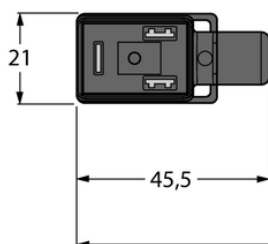

Złącze dla zaworu typ BI VIS02-S80E-1-WSC5.31T/TEL - Turck

**Numer artykułu SKU:
OC-TURCK023549**

Numer artykułu producenta:

Tylko na zamówienie

TURCK

OPIS PRODUKTU

Aplikacja	Sygnał
Wykonanie	Przewód przedłużający
Złącze A	Złącze dla zaworu, Wykonanie BI
Liczba styków	2+PE
Uchwyt	Tworzywo sztuczne, TPU, Czarny/półprzezroczysty
Element ochronny	Dioda transil
Display switch state	LED, Żółty/żółty
Złącze B	Złącza, M12 × 1, Prosty
Liczba pinów	2+PE
Uchwyt	Tworzywo sztuczne, TPU, Czarny
Nakrętka łącząca / śruba zabezpieczająca	mosiądz, CuZn, Niklowane
Napięcie nominalne	24 V
Prąd	4 A
Średnica przewodu	Ø 5.3 mm
Długość przewodu	1.0 m
Otulina przewodu	PCW, Czarny
Liczba żył przewodu	3
Klasa ochrony	IP65, IP67, IP68