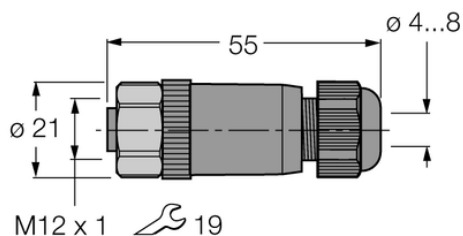

Złącze rozbieralne BKV8140-0/9 - Turck

**Numer artykułu SKU:
OC-TURCK039039**

Numer artykułu producenta:

Czas wysyłki: Do 2-3 dni

TURCK

OPIS PRODUKTU

Protokół sieciowy PROFIBUS-PA, FOUNDATION fieldbus
Technika połączeniowa M12
Typ urządzenia Złącze rozbieralne

DANE TECHNICZNE

Nr kat.

OC-TURCK039039