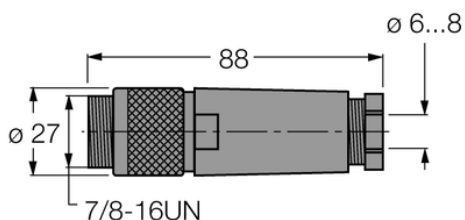

Złącze rozbieralne BS4140-0/9 - Turck

**Numer artykułu SKU:
OC-TURCK039046**

Numer artykułu producenta:

Czas wysyłki: Do 2-3 dni

TURCK

OPIS PRODUKTU

Protokół sieciowy	PROFIBUS-PA
Technika połączeniowa	7/8"
Typ urządzenia	Złącze rozbieralne
Temperatura pracy	-40...+90 °C