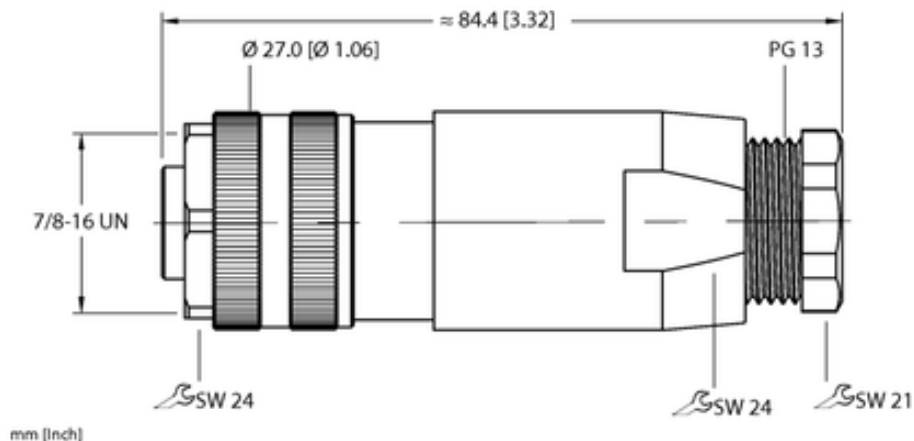

Złącze rozbieralne B4151-0/13.5 - Turck

Numer artykułu SKU:
OC-TURCK038798

Numer artykułu producenta:

Czas wysyłki: Do 2-3 dni

TURCK

OPIS PRODUKTU

Protokół sieciowy DeviceNet, CANopen

Typ urządzenia Złącze rozbieralne

Certyfikaty Certyfikat cULus

DANE TECHNICZNE

Nr kat.

OC-TURCK038798