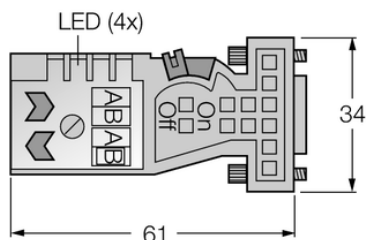

Złącze rozbieralne FW-D9TLEDKU9XX-G-FC-ME-SH-8.5 - Turck

**Numer artykułu SKU:
OC-TURCK023191**

Numer artykułu producenta:

Czas wysyłki: Do 2-3 dni

TURCK

OPIS PRODUKTU

Protokół sieciowy PROFIBUS-DP

Typ urządzenia Złącze rozbieralne