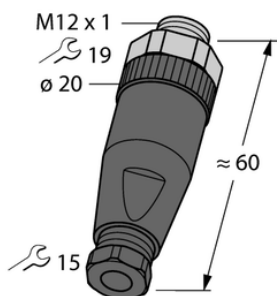

Złącze rozbieralne BSWS8141-0 - Turck

**Numer artykułu SKU:
OC-TURCK038675**

Numer artykułu producenta:

Czas wysyłki: Do 2-3 dni

TURCK

OPIS PRODUKTU

Aplikacja	Sygnał
Złącze A	Złącza, M12 × 1, Prosty, Kodowanie B
Liczba styków	4
Tryb połączenia	połączenie zaciskowe/nacinające
Gwint montażowy	PG7
Materiał obudowy	Tworzywo sztuczne, PA
Materiał nakrętki/śruby łączącej	Odlew ciśnieniowy cynku, GD-Zn
External diameter of the cable	4...6 mm
Napięcie nominalne	250 V
Prąd	4 A