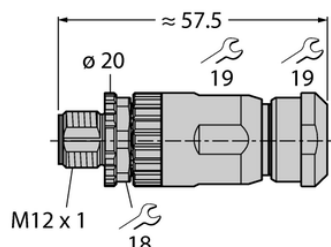

## Złącze rozbieralne CMBSD8181-0 - Turck

**Numer artykułu SKU:  
OC-TURCK040464**

Numer artykułu producenta:  
-----

Czas wysyłki: Do 2-3 dni

**TURCK**

### OPIS PRODUKTU

Aplikacja	Dane
Protokół sieciowy	Ethernet
Złącze A	Złącza, M12 × 1, Prosty
Liczba styków	8
Tryb połączenia	połączenie zaciskowe/nacinające
Materiał obudowy	Odlew ciśnieniowy cynku, GD-Zn, niklowane
Materiał nakrętki/śruby łączącej	Odlew ciśnieniowy cynku, GD-Zn, Niklowane
External diameter of the cable	4...8 mm
Przekrój poprzeczny rdzenia/możliwości mocowania	0.14...0.5 mm <sup>2</sup>
Napięcie nominalne	30 V
Prąd	2 A

### DANE TECHNICZNE

Nr kat.

OC-TURCK040464