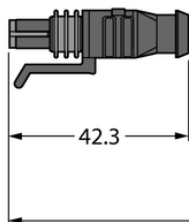

## Złącze Superseal TSS-2S-A-2/TXL - Turck

**Numer artykułu SKU:  
OC-TURCK040517**

Numer artykułu producenta:  
-----

Tylko na zamówienie

**TURCK**

### OPIS PRODUKTU

Aplikacja	Sprzęt mobilny
Wykonanie	Przewód podłączeniowy
Złącze A	Złącze żeńskie, Superseal, Prosty
Liczba styków	2
Uchwyt	Tworzywo sztuczne, TPU, UL 94, Czarny
Napięcie nominalne	24 V
Prąd	8 A
Średnica przewodu	Ø 5 mm
Długość przewodu	2.0 m
Otulina przewodu	PUR, Czarny
Liczba żył przewodu	2
Klasa ochrony	IP67, IP69K