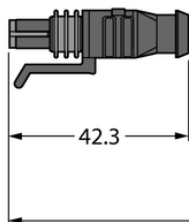

Złącze Superseal TSS-3S-A-2/TXL - Turck

**Numer artykułu SKU:
OC-TURCK040518**

Numer artykułu producenta:

Tylko na zamówienie

TURCK

OPIS PRODUKTU

Aplikacja	Sprzęt mobilny
Wykonanie	Przewód podłączeniowy
Złącze A	Złącze żeńskie, Superseal, Prosty
Liczba styków	3
Uchwyt	Tworzywo sztuczne, TPU, UL 94, Czarny
Napięcie nominalne	24 V
Prąd	8 A
Średnica przewodu	Ø 5.3 mm
Długość przewodu	2.0 m
Otulina przewodu	PUR, Czarny
Liczba żył przewodu	3
Klasa ochrony	IP67, IP69K