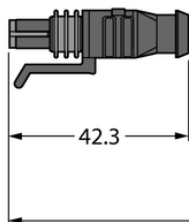

Złącze Superseal TSS-2S-A-10/TXL - Turck

**Numer artykułu SKU:
OC-TURCK043049**

Numer artykułu producenta:

Czas wysyłki: Do 2-3 dni

TURCK

OPIS PRODUKTU

Aplikacja	Sprzęt mobilny
Wykonanie	Przewód podłączeniowy
Złącze A	Złącze żeńskie, Superseal, Prosty
Liczba styków	2
Uchwyt	Tworzywo sztuczne, TPU, UL 94, Czarny
Napięcie nominalne	24 V
Prąd	8 A
Średnica przewodu	Ø 5 mm
Długość przewodu	10.0 m
Otulina przewodu	PUR, Czarny
Liczba żył przewodu	2
Klasa ochrony	IP67, IP69K