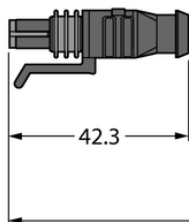

Złącze Superseal TSS-3S-A-10/TXL - Turck

**Numer artykułu SKU:
OC-TURCK043054**

Numer artykułu producenta:

Czas wysyłki: Do 2-3 dni

TURCK

OPIS PRODUKTU

Aplikacja	Sprzęt mobilny
Wykonanie	Przewód podłączeniowy
Złącze A	Złącze żeńskie, Superseal, Prosty
Liczba styków	3
Uchwyt	Tworzywo sztuczne, TPU, UL 94, Czarny
Napięcie nominalne	24 V
Prąd	8 A
Średnica przewodu	Ø 5.3 mm
Długość przewodu	10.0 m
Otulina przewodu	PUR, Czarny
Liczba żył przewodu	3
Klasa ochrony	IP67, IP69K