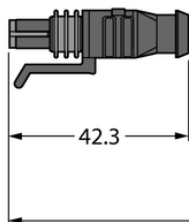

Złącze Superseal TSS-4S-A-5/TXL - Turck

**Numer artykułu SKU:
OC-TURCK043058**

Numer artykułu producenta:

Tylko na zamówienie

TURCK

OPIS PRODUKTU

Aplikacja	Sprzęt mobilny
Wykonanie	Przewód podłączeniowy
Złącze A	Złącze żeńskie, Superseal, Prosty
Liczba styków	4
Uchwyt	Tworzywo sztuczne, TPU, UL 94, Czarny
Napięcie nominalne	24 V
Prąd	7 A
Średnica przewodu	Ø 5.7 mm
Długość przewodu	5.0 m
Otulina przewodu	PUR, Czarny
Liczba żył przewodu	4
Klasa ochrony	IP67, IP69K