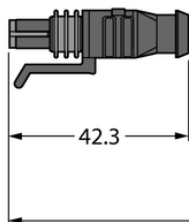

Złącze Superseal TSS-4S-A-10/TXL - Turck

**Numer artykułu SKU:
OC-TURCK043059**

Numer artykułu producenta:

Tylko na zamówienie

TURCK

OPIS PRODUKTU

Aplikacja	Sprzęt mobilny
Wykonanie	Przewód podłączeniowy
Złącze A	Złącze żeńskie, Superseal, Prosty
Liczba styków	4
Uchwyt	Tworzywo sztuczne, TPU, UL 94, Czarny
Napięcie nominalne	24 V
Prąd	7 A
Średnica przewodu	Ø 5.7 mm
Długość przewodu	10.0 m
Otulina przewodu	PUR, Czarny
Liczba żył przewodu	4
Klasa ochrony	IP67, IP69K

DANE TECHNICZNE

Nr kat.

OC-TURCK043059