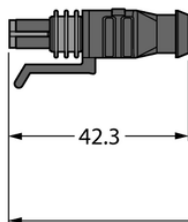

## Złącze Superseal TSS-2S-A-2-RSC4.221T/TXL - Turck

**Numer artykułu SKU:  
OC-TURCK043860**

Numer artykułu producenta:  
-----

Czas wysyłki: Do 2-3 dni

**TURCK**

### OPIS PRODUKTU

Aplikacja	Sprzęt mobilny
Wykonanie	Przewód przedłużający
Złącze A	Złącze żeńskie, Superseal, Prosty
Liczba styków	2
Uchwyt	Tworzywo sztuczne, TPU, Czarny
Złącze B	Złącza, M12 × 1, Prosty
Uchwyt	Tworzywo sztuczne, TPU, Czarny
Nakrętka łącząca / śruba zabezpieczająca	mosiądz, CuZn, Niklowane
Napięcie nominalne	24 V
Prąd	8 A
Średnica przewodu	Ø 5 mm
Długość przewodu	2.0 m
Otulina przewodu	PUR, Czarny
Liczba żył przewodu	2
Klasa ochrony	IP67