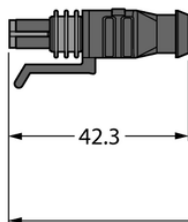

Złącze Superseal TSS-2S-A-10-RSC4.201T/TXL - Turck

**Numer artykułu SKU:
OC-TURCK043897**

Numer artykułu producenta:

Tylko na zamówienie

TURCK

OPIS PRODUKTU

Aplikacja	Sprzęt mobilny
Wykonanie	Przewód przedłużający
Złącze A	Złącze żeńskie, Superseal, Prosty
Liczba styków	2
Uchwyt	Tworzywo sztuczne, TPU, Czarny
Złącze B	Złącza, M12 × 1, Prosty
Uchwyt	Tworzywo sztuczne, TPU, Czarny
Nakrętka łącząca / śruba zabezpieczająca	mosiądz, CuZn, Niklowane
Napięcie nominalne	24 V
Prąd	8 A
Średnica przewodu	Ø 5 mm
Długość przewodu	10.0 m
Otulina przewodu	PUR, Czarny
Liczba żył przewodu	2
Klasa ochrony	IP67