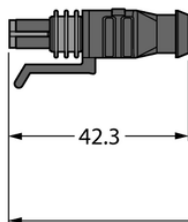

Złącze Superseal TSS-2S-A-2-RSC4.234T/TXL - Turck

**Numer artykułu SKU:
OC-TURCK043898**

Numer artykułu producenta:

Czas wysyłki: Do 2-3 dni

TURCK

OPIS PRODUKTU

Aplikacja	Sprzęt mobilny
Wykonanie	Przewód przedłużający
Złącze A	Złącze żeńskie, Superseal, Prosty
Liczba styków	2
Uchwyt	Tworzywo sztuczne, TPU, UL 94, Czarny
Nakrętka/śruba	CuZn, Niklowane
Złącze B	Złącza, M12 × 1, Prosty
Uchwyt	Tworzywo sztuczne, TPU, Czarny
Nakrętka łącząca / śruba zabezpieczająca	mosiądz, CuZn, Niklowane
Napięcie nominalne	24 V
Prąd	8 A
Średnica przewodu	Ø 5 mm
Długość przewodu	2.0 m
Otulina przewodu	PUR, Czarny
Liczba żył przewodu	2
Klasa ochrony	IP67, IP69K