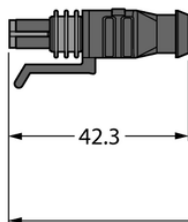

## Złącze Superseal TSS-2S-A-10-RSC4.234T/TXL - Turck

**Numer artykułu SKU:  
OC-TURCK043900**

Numer artykułu producenta:  
-----

Tylko na zamówienie

**TURCK**

### OPIS PRODUKTU

Aplikacja	Sprzęt mobilny
Wykonanie	Przewód przedłużający
Złącze A	Złącze żeńskie, Superseal, Prosty
Liczba styków	2
Uchwyt	Tworzywo sztuczne, TPU, Czarny
Złącze B	Złącza, M12 × 1, Prosty
Uchwyt	Tworzywo sztuczne, TPU, Czarny
Nakrętka łącząca / śruba zabezpieczająca	mosiądz, CuZn, Niklowane
Napięcie nominalne	24 V
Prąd	8 A
Średnica przewodu	Ø 5 mm
Długość przewodu	10.0 m
Otulina przewodu	PUR, Czarny
Liczba żył przewodu	2
Klasa ochrony	IP67