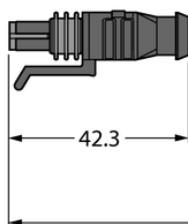

Złącze Superseal TSS-2S-A-5-RSC4.221T/TXL - Turck

**Numer artykułu SKU:
OC-TURCK043901**

Numer artykułu producenta:

Czas wysyłki: Do 2-3 dni

TURCK

OPIS PRODUKTU

Aplikacja	Sprzęt mobilny
Wykonanie	Przewód przedłużający
Złącze A	Złącze żeńskie, Superseal, Prosty
Liczba styków	2
Uchwyt	Tworzywo sztuczne, TPU, Czarny
Złącze B	Złącza, M12 × 1, Prosty
Uchwyt	Tworzywo sztuczne, TPU, Czarny
Nakrętka łącząca / śruba zabezpieczająca	mosiądz, CuZn, Niklowane
Napięcie nominalne	24 V
Prąd	8 A
Średnica przewodu	Ø 5 mm
Długość przewodu	5.0 m
Otulina przewodu	PUR, Czarny
Liczba żył przewodu	2
Klasa ochrony	IP67