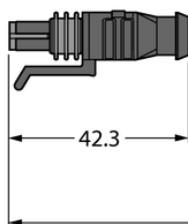

## Złącze Superseal TSS-2S-A-10-RSC4.221T/TXL - Turck

**Numer artykułu SKU:  
OC-TURCK043902**

Numer artykułu producenta:  
-----

Tylko na zamówienie

**TURCK**

### OPIS PRODUKTU

Aplikacja	Sprzęt mobilny
Wykonanie	Przewód przedłużający
Złącze A	Złącze żeńskie, Superseal, Prosty
Liczba styków	2
Uchwyt	Tworzywo sztuczne, TPU, Czarny
Złącze B	Złącza, M12 × 1, Prosty
Uchwyt	Tworzywo sztuczne, TPU, Czarny
Nakrętka łącząca / śruba zabezpieczająca	mosiądz, CuZn, Niklowane
Napięcie nominalne	24 V
Prąd	8 A
Średnica przewodu	Ø 5 mm
Długość przewodu	10.0 m
Otulina przewodu	PUR, Czarny
Liczba żył przewodu	2
Klasa ochrony	IP67