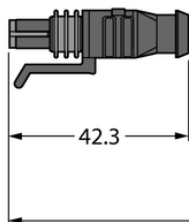

Złącze Superseal TSS-4S-A-2/TXL - Turck

**Numer artykułu SKU:
OC-TURCK040519**

Numer artykułu producenta:

Tylko na zamówienie

TURCK

OPIS PRODUKTU

Aplikacja	Sprzęt mobilny
Wykonanie	Przewód podłączeniowy
Złącze A	Złącze żeńskie, Superseal, Prosty
Liczba styków	4
Uchwyt	Tworzywo sztuczne, TPU, UL 94, Czarny
Napięcie nominalne	24 V
Prąd	7 A
Średnica przewodu	Ø 5.7 mm
Długość przewodu	2.0 m
Otulina przewodu	PUR, Czarny
Liczba żył przewodu	4
Klasa ochrony	IP67, IP69K