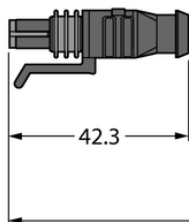

Złącze Superseal TSS-2S-A-5/TXL - Turck

**Numer artykułu SKU:
OC-TURCK043048**

Numer artykułu producenta:

Tylko na zamówienie

TURCK

OPIS PRODUKTU

Aplikacja	Sprzęt mobilny
Wykonanie	Przewód podłączeniowy
Złącze A	Złącze żeńskie, Superseal, Prosty
Liczba styków	2
Uchwyt	Tworzywo sztuczne, TPU, UL 94, Czarny
Napięcie nominalne	24 V
Prąd	8 A
Średnica przewodu	Ø 5 mm
Długość przewodu	5.0 m
Otulina przewodu	PUR, Czarny
Liczba żył przewodu	2
Klasa ochrony	IP67, IP69K