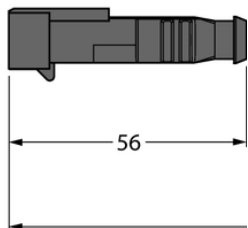

## Złącze Superseal TSS-2P-A-2/TXL - Turck

**Numer artykułu SKU:  
OC-TURCK043050**

Numer artykułu producenta:  
-----

Czas wysyłki: Do 2-3 dni

**TURCK**

### OPIS PRODUKTU

Aplikacja	Sprzęt mobilny
Wykonanie	Przewód podłączeniowy
Złącze A	Złącza, Superseal, Prosty
Liczba styków	2
Uchwyt	Tworzywo sztuczne, TPU, UL 94, Czarny
Napięcie nominalne	24 V
Prąd	8 A
Średnica przewodu	Ø 5 mm
Długość przewodu	2.0 m
Otulina przewodu	PUR, Czarny
Liczba żył przewodu	2
Klasa ochrony	IP67, IP69K