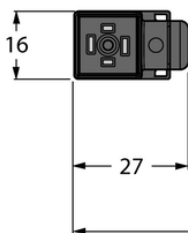

Złącze zaworowe C VC8S22-T80E-1.5-RSC5.31T/TXL - Turck

**Numer artykułu SKU:
OC-TURCK023335**

Numer artykułu producenta:

Czas wysyłki: Do 2-3 dni

TURCK

OPIS PRODUKTU

Aplikacja	Sygnal
Wykonanie	Przewód przedłużający
Złącze A	Złącze dla zaworu, Wykonanie C
Liczba styków	2+PE, mostkowany PE
Uchwyt	Tworzywo sztuczne, TPU, Czarny/półprzezroczysty
Element ochronny	Dioda Z
Display switch state	LED, Żółty/żółty
Złącze B	Złącza, Prosty
Napięcie nominalne	24 V
Prąd	4 A
Średnica przewodu	Ø 5.2 mm
Długość przewodu	1.50 m
Otulina przewodu	PUR, Czarny
Liczba żył przewodu	3
Klasa ochrony	IP65, IP67, IP68