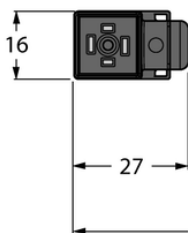

Złącze zaworowe C VC8S22-L80E-10/TXL - Turck

**Numer artykułu SKU:
OC-TURCK023556**

Numer artykułu producenta:

Czas wysyłki: Do 2-3 dni

TURCK

OPIS PRODUKTU

Aplikacja	Sygnal
Wykonanie	Przewód podłączeniowy
Złącze A	Złącze dla zaworu, Wykonanie C
Liczba styków	2+PE, mostkowany PE
Uchwyt	Tworzywo sztuczne, TPU, Czarny/półprzezroczysty
Element ochronny	bez obwodu ochronnego
Display switch state	LED, Żółty/żółty
Napięcie nominalne	24 V
Prąd	4 A
Średnica przewodu	Ø 5.7 mm
Długość przewodu	10.0 m
Otulina przewodu	PUR, Czarny
Liczba żył przewodu	3
Klasa ochrony	IP65, IP67, IP68