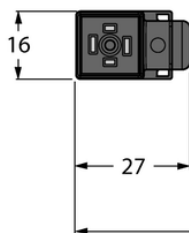

Złącze zaworowe C VC8S22-T80E-0.6-WSC5.31T/TXL - Turck

**Numer artykułu SKU:
OC-TURCK023558**

Numer artykułu producenta:

Czas wysyłki: Do 2-3 dni

TURCK

OPIS PRODUKTU

Aplikacja	Sygnal
Wykonanie	Przewód przedłużający
Złącze A	Złącze dla zaworu, Wykonanie C
Liczba styków	2+PE, mostkowany PE
Uchwyt	Tworzywo sztuczne, TPU, Czarny/półprzezroczysty
Element ochronny	Dioda Z
Display switch state	LED, Żółty/żółty
Złącze B	Złącza, Kątowe
Napięcie nominalne	24 V
Prąd	4 A
Średnica przewodu	Ø 5.2 mm
Długość przewodu	0.60 m
Otulina przewodu	PUR, Czarny
Liczba żył przewodu	3
Klasa ochrony	IP65, IP67, IP68