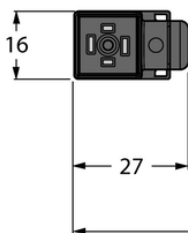

Złącze zaworowe C VC8S22-T80E-1-RSC5.31T/TEL - Turck

**Numer artykułu SKU:
OC-TURCK023574**

Numer artykułu producenta:

Czas wysyłki: Do 2-3 dni

TURCK

OPIS PRODUKTU

Aplikacja	Sygnał
Wykonanie	Przewód przedłużający
Złącze A	Złącze dla zaworu, Wykonanie C
Liczba styków	2+PE, mostkowany PE
Uchwyt	Tworzywo sztuczne, TPU, Czarny/półprzezroczysty
Element ochronny	Dioda Z
Display switch state	LED, Żółty/żółty
Złącze B	Złącza, M12 × 1, Prosty
Liczba pinów	2+PE
Uchwyt	Tworzywo sztuczne, TPU, Czarny
Nakrętka łącząca / śruba zabezpieczająca	mosiądz, CuZn, Niklowane
Napięcie nominalne	24 V
Prąd	4 A
Średnica przewodu	Ø 5.3 mm
Długość przewodu	1.0 m
Otulina przewodu	PCW, Czarny
Liczba żył przewodu	3
Klasa ochrony	IP65, IP67, IP68