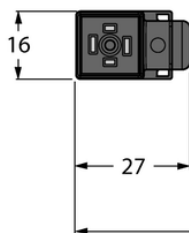

Złącze zaworowe C VC8S22-T80E-0.3-WSC5.31T/TEL - Turck

**Numer artykułu SKU:
OC-TURCK023578**

Numer artykułu producenta:

Tylko na zamówienie

TURCK

OPIS PRODUKTU

Aplikacja	Sygnał
Wykonanie	Przewód przedłużający
Złącze A	Złącze dla zaworu, Wykonanie C
Liczba styków	2+PE, mostkowany PE
Uchwyt	Tworzywo sztuczne, TPU, Czarny/półprzezroczysty
Element ochronny	Dioda Z
Display switch state	LED, Żółty/żółty
Złącze B	Złącza, M12 × 1, Kątowe
Liczba pinów	2+PE
Uchwyt	Tworzywo sztuczne, TPU, Czarny
Nakrętka łącząca / śruba zabezpieczająca	mosiądz, CuZn, Niklowane
Napięcie nominalne	24 V
Prąd	4 A
Średnica przewodu	Ø 5.3 mm
Długość przewodu	0.30 m
Otulina przewodu	PCW, Czarny
Liczba żył przewodu	3
Klasa ochrony	IP65, IP67, IP68