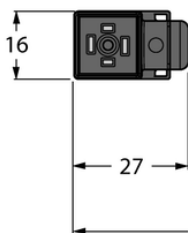

## Złącze zaworowe C VC8S22-T80E-5-WSC5.31T/TEL - Turck

**Numer artykułu SKU:  
OC-TURCK023583**

Numer artykułu producenta:  
-----

Tylko na zamówienie

**TURCK**

### OPIS PRODUKTU

Aplikacja	Sygnał
Wykonanie	Przewód przedłużający
Złącze A	Złącze dla zaworu, Wykonanie C
Liczba styków	2+PE, mostkowany PE
Uchwyt	Tworzywo sztuczne, TPU, Czarny/półprzezroczysty
Element ochronny	Dioda Z
Display switch state	LED, Żółty/żółty
Złącze B	Złącza, M12 × 1, Kątowe
Liczba pinów	2+PE
Uchwyt	Tworzywo sztuczne, TPU, Czarny
Nakrętka łącząca / śruba zabezpieczająca	mosiądz, CuZn, Niklowane
Napięcie nominalne	24 V
Prąd	4 A
Średnica przewodu	Ø 5.3 mm
Długość przewodu	5.0 m
Otulina przewodu	PCW, Czarny
Liczba żył przewodu	3
Klasa ochrony	IP65, IP67, IP68