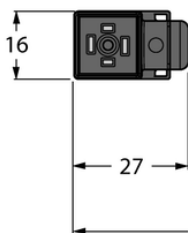

Złącze zaworowe C VC8S22-T80E-0.3-RSC5.31T/TXL - Turck

**Numer artykułu SKU:
OC-TURCK023330**

Numer artykułu producenta:

Tylko na zamówienie

TURCK

OPIS PRODUKTU

Aplikacja	Sygnal
Wykonanie	Przewód przedłużający
Złącze A	Złącze dla zaworu, Wykonanie C
Liczba styków	2+PE, mostkowany PE
Uchwyt	Tworzywo sztuczne, TPU, Czarny/półprzezroczysty
Element ochronny	Dioda Z
Display switch state	LED, Żółty/żółty
Złącze B	Złącza, Prosty
Napięcie nominalne	24 V
Prąd	4 A
Średnica przewodu	Ø 5.2 mm
Długość przewodu	0.30 m
Otulina przewodu	PUR, Czarny
Liczba żył przewodu	3
Klasa ochrony	IP65, IP67, IP68