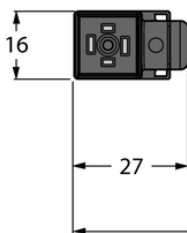

Złącze zaworowe C VC8S22-T80E-1-RSC5.31T/TXL - Turck

**Numer artykułu SKU:
OC-TURCK023332**

Numer artykułu producenta:

Czas wysyłki: Do 2-3 dni

TURCK

OPIS PRODUKTU

Aplikacja	Sygnał
Wykonanie	Przewód przedłużający
Złącze A	Złącze dla zaworu, Wykonanie C
Liczba styków	2+PE, mostkowany PE
Uchwyt	Tworzywo sztuczne, TPU, Czarny/półprzezroczysty
Element ochronny	Dioda Z
Display switch state	LED, Żółty/żółty
Złącze B	Złącza, Prosty
Napięcie nominalne	24 V
Prąd	4 A
Średnica przewodu	Ø 5.2 mm
Długość przewodu	1.0 m
Otulina przewodu	PUR, Czarny
Liczba żył przewodu	3
Klasa ochrony	IP65, IP67, IP68