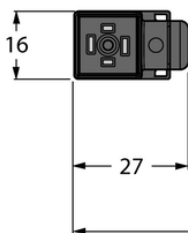

Złącze zaworowe C VC8S22-T80E-5-WSC5.31T/TXL - Turck

**Numer artykułu SKU:
OC-TURCK023562**

Numer artykułu producenta:

Czas wysyłki: Do 2-3 dni

TURCK

OPIS PRODUKTU

Aplikacja	Sygnał
Wykonanie	Przewód przedłużający
Złącze A	Złącze dla zaworu, Wykonanie C
Liczba styków	2+PE, mostkowany PE
Uchwyt	Tworzywo sztuczne, TPU, Czarny/półprzezroczysty
Element ochronny	Dioda Z
Display switch state	LED, Żółty/żółty
Złącze B	Złącza, Kątowe
Napięcie nominalne	24 V
Prąd	4 A
Średnica przewodu	Ø 5.2 mm
Długość przewodu	5.0 m
Otulina przewodu	PUR, Czarny
Liczba żył przewodu	3
Klasa ochrony	IP65, IP67, IP68