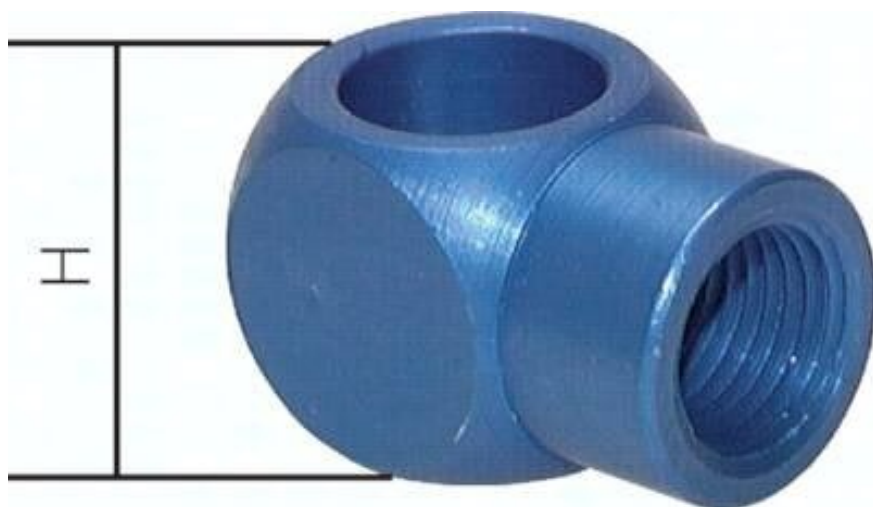

Korpus złączki kątovej skręcanej Banjo gw. wew. G1/4,

Numer artykułu SKU:
LJ14A

Numer artykułu producenta:

Czas wysyłki: 24-48h

OPIS PRODUKTU

LJ14A Element pierścieniowy L z gwintem wewnętrznym G 1/4", Aluminium

DANE TECHNICZNE

Waga	0,014 kg
Rodzaj gwintu	G
Materiał	aluminium
Gwint wewn.	1/4
H	19 mm
Średnica do śrub drażonych	G 1/4

Nr kat.	LJ14A
EAN-13	4050571466893