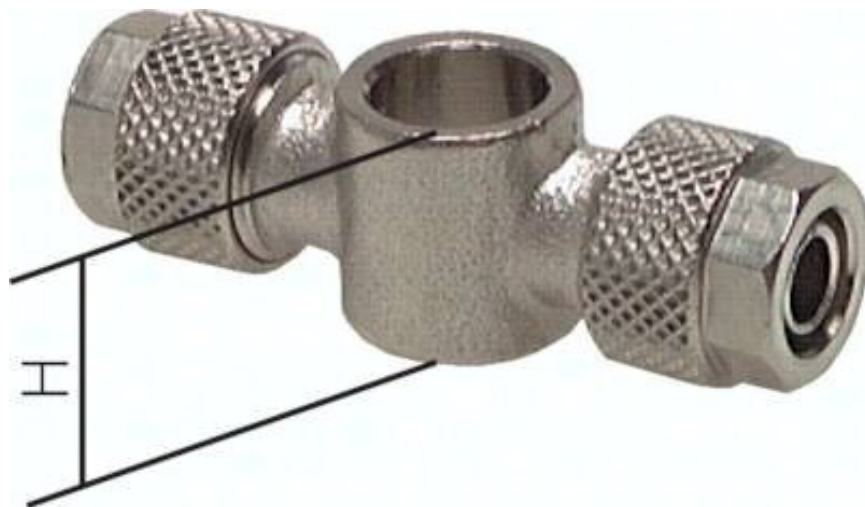

Korpus trójnika skręcanego G1/4-10x8

**Numer artykułu SKU:
TK148MSV**

Numer artykułu producenta:

Czas wysyłki: 24-48h

OPIS PRODUKTU

*kolor czarny

DANE TECHNICZNE

Waga	0,046 kg
Materiał	mosiądz niklowany
H	17 mm
Średnica węża zewn. x wewn.	10 x 8 mm
Średnica do śrub drażonych	G 1/4

Nr kat.	TK148MSV
EAN-13	4050571697228