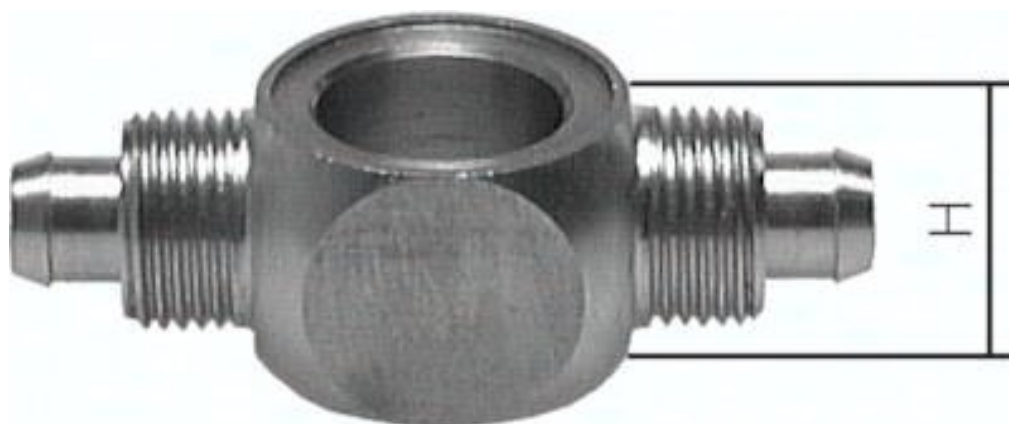

Korpus trójnika skręcane Banjo G1/4-6x4 stal nierdzewna

Numer artykułu SKU:
TK144ES

Numer artykułu producenta:

Czas wysyłki: 24-48h

OPIS PRODUKTU

Uwaga: Zamawiac takze od razu osprzet!
2 nakretki nasadowe, 1 sruba drażona

DANE TECHNICZNE

Waga	0,033 kg
Materiał	1.4571
Średnica węża	6 x 4 mm
H	15 mm
Nakrętka nasadowa	M 10 x 1
Średnica do śrub drażonych	G 1/4

Nr kat.	TK144ES
EAN-13	4050571697150