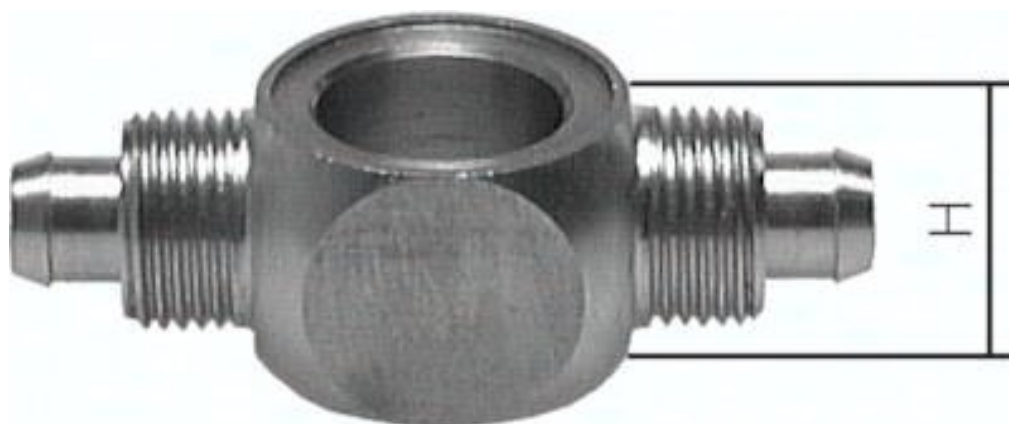

Korpus trójnika skręcanego Banjo G1/4-8x6 stal nierdzewna

Numer artykułu SKU:
TK146ES

Numer artykułu producenta:

Czas wysyłki: 24-48h

OPIS PRODUKTU

Uwaga: Zamawiac takze od razu osprzet!
2 nakretki nasadowe, 1 sruba drażona

DANE TECHNICZNE

Waga	0,035 kg
Materiał	1.4571
Średnica węża	8 x 6 mm
H	15 mm
Nakrętka nasadowa	M 12 x 1
Średnica do śrub drażonych	G 1/4

Nr kat.	TK146ES
EAN-13	4050571697198