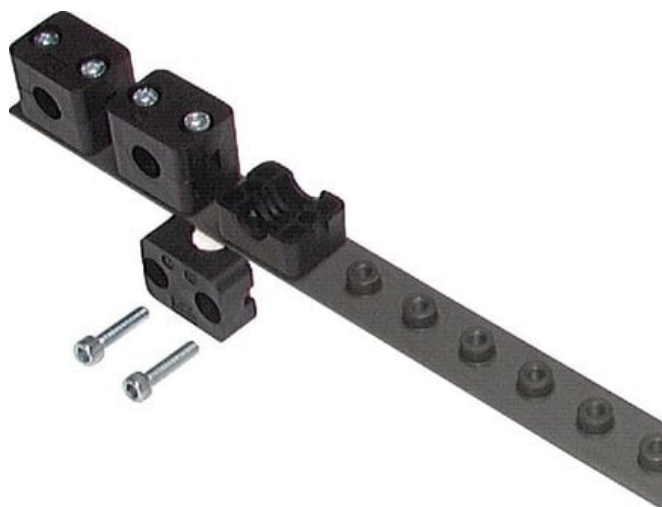

Płyta do zgrzewania rzędowego dla obejm rurowych 5

**Numer artykułu SKU:
GR6LRAP-1**

Numer artykułu producenta:

Czas wysyłki: 24-48h

OPIS PRODUKTU

Nazwa	Wartość
Liczba obejm	5 stk
Długość łączna	450 mm
do wielkości	Forma konstrukcyjna 6, typoszereg lekki
ECLASS	5.1
GRUPA	27-29-00-00

DANE TECHNICZNE

Nr kat.

GR6LRAP-1