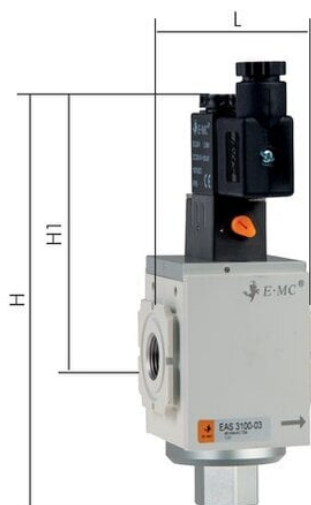

## Elektrozawór załączający do FRL, 3/2 G1/4, Eco-Line 2A, 230V AC

**Numer artykułu SKU:  
EAS2100-02-230V**

Numer artykułu producenta:  
-----

Czas wysyłki: 24-48h

### OPIS PRODUKTU

Nazwa	Wartość
Typoszereg	Eco-Line 2A
Gwint	G 1/4"
Gwint odpowietrzania	G 1/4"
Sterowanie elektryczne	230 V AC
L	43 mm
H	129 mm
H1	89 mm
Pakiet laczniowy	KP EA2000
Tlumik wydechowy	SD 14
Zapassowa cewka elektromagnesu	MAG T1 230V
ECLASS	5.1
GRUPA	27-29-00-00