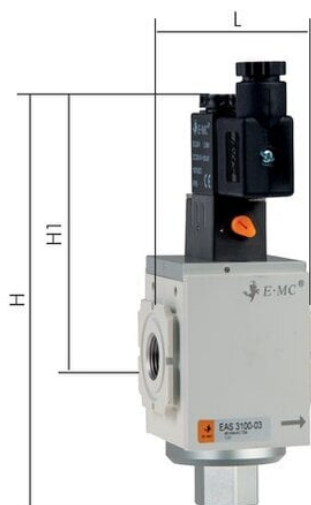

Elektrozawór załączający do FRL, 3/2 G1/2, Eco-Line 4A, 230V AC

**Numer artykułu SKU:
EAS4100-04-230V**

Numer artykułu producenta:

Czas wysyłki: 24-48h

OPIS PRODUKTU

Nazwa	Wartość
Typoszereg	Eco-Line 4A
Gwint	G 1/2"
Gwint odpowietrzania	G 1/2"
Sterowanie elektryczne	230 V AC
L	80 mm
H	162 mm
H1	99 mm
Pakiet laczniowy	KP EA4000
Tlumik wydechowy	SD 12
Zapassowa cewka elektromagnesu	MAG T1 230V
ECLASS	5.1
GRUPA	27-29-00-00

DANE TECHNICZNE

Nr kat.

EAS4100-04-230V