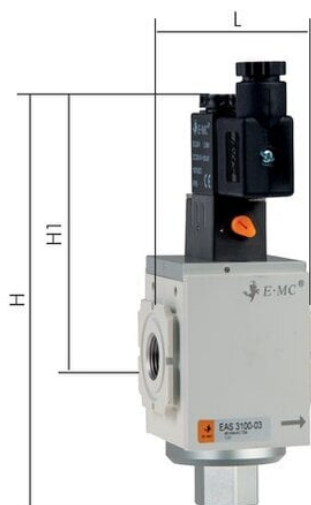

## Elektrozawór załączający do FRL, 3/2 G1/2, Eco-Line 4A, 24V AC

**Numer artykułu SKU:  
EAS4100-04-24VAC**

Numer artykułu producenta:  
-----

Czas wysyłki: 24-48h

## OPIS PRODUKTU

Nazwa	Wartość
Typoszereg	Eco-Line 4A
Gwint	G 1/2"
Gwint odpowietrzania	G 1/2"
Sterowanie elektryczne	24 V AC
L	80 mm
H	162 mm
H1	99 mm
Pakiet laczniowy	KP EA4000
Tlumik wydechowy	SD 12
Zapassowa cewka elektromagnesu	MAG T1 24VAC
ECLASS	5.1
GRUPA	27-29-00-00