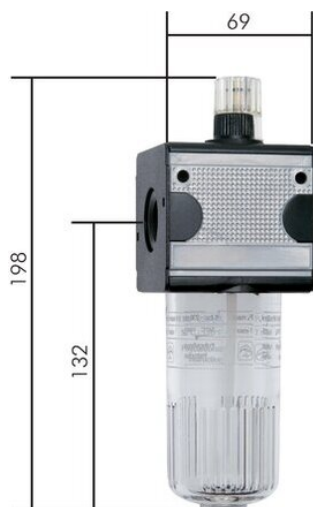

Smarownica z elektryczną kontrolą poziomu, G 1/2", MULTIFIX, seria 2

**Numer artykułu SKU:
OL12MN**

Numer artykułu producenta:

Tylko na zamówienie

OPIS PRODUKTU

Nazwa	Wartość
Wykonanie	Olejarka mgłowa z elektryczną kontrolą poziomu
Gwint	G 1/2"
Wersja zbiornika	Zbiornik metalowy z rurką wziernikowa
Katownik mocujący	W 2
Pakiet laczniowy	KP 2
Cisnienie wejściowe	0 - 20 bar
ECLASS	5.1
GRUPA	27-29-00-00

DANE TECHNICZNE

Nr kat.

OL12MN