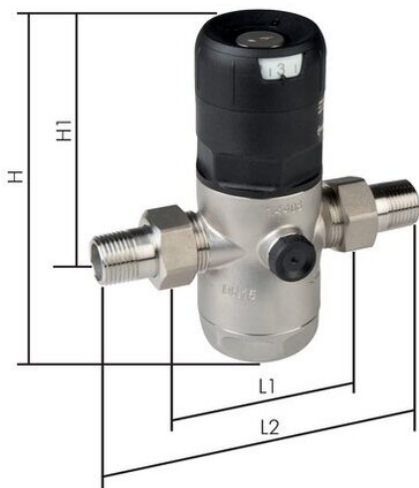

Reduktor ciśnienia wody pitnej R 3/4", 1,5 do 7 bar, DVGW

**Numer artykułu SKU:
DRWGH34ES**

Numer artykułu producenta:

Czas wysyłki: 24-48h

OPIS PRODUKTU

Nazwa	Wartość
Tworzywo	1.4408
Gwint	R 3/4"
DN	20 mm
maks. przepływ*	73 l/min
Zakres regulacji ciśnienia	1,5 - 7 bar
L1	90 mm
L2	152 mm
H	147 mm
H1	89 mm
Wartosc Kv**	5,3 m3/h
ECLASS	5.1
GRUPA	27-29-00-00

DANE TECHNICZNE

Nr kat.

DRWGH34ES